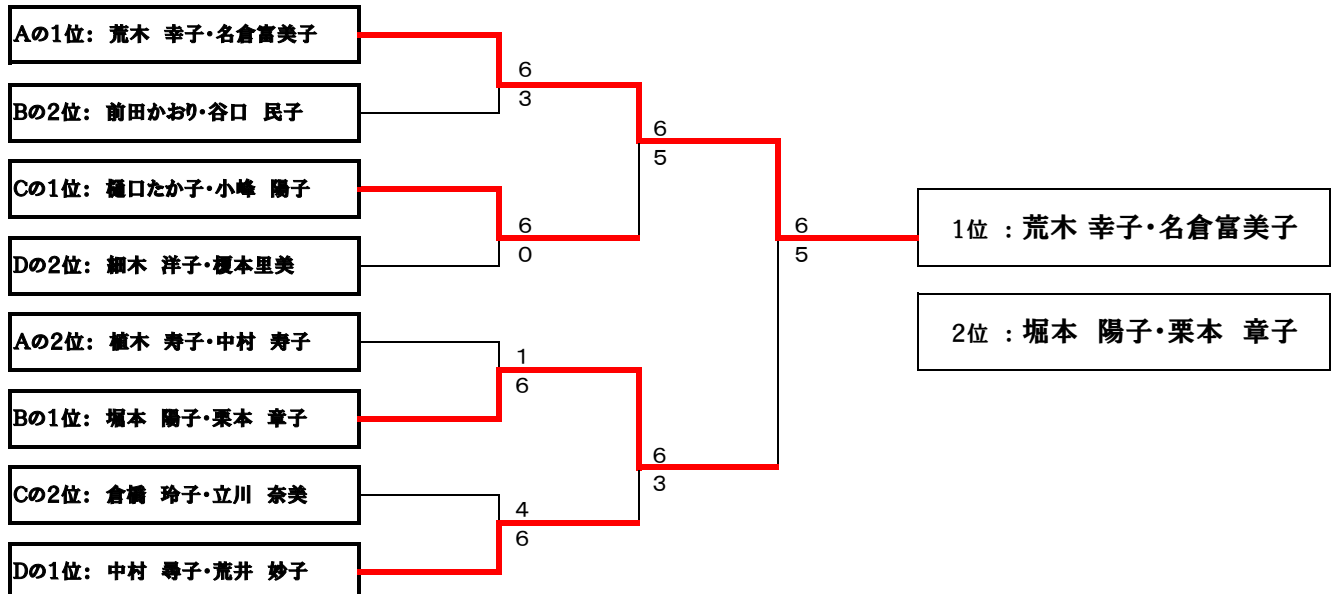

平成29年度平日オープンダブルス大会

【女子ダブルス】 場所: 庄和テニスコート(9時00分~17時00分)

A コート			①	②	③	勝率 (得ゲーム率)	順位
①	植木 寿子・中村 寿子	(パワフル・一般)		5-6	6-1	1-1	2
②	荒木 幸子・名倉富美子	(レッス・from4)	6-5		6-0	2-0	1
③	須釜のぼる・関根めぐみ	(レッス・一般)	1-6	0-6		0-2	3

B コート			①	②	③	④	勝率 (得ゲーム率)	順位
①	堀本 陽子・栗本 章子	(春硬・レッス)		6-3	6-0	6-2	3-0	1
②	前田かおり・谷口 民子	(レッス・レッス)	3-6		6-3	6-2	2-1	2
③	大久保久仁子・虎谷恵子	(春硬・春硬)	0-6	3-6		1-6	0-3	4
④	国延 友子・佐藤ゆかり	(レッス・レッス)	2-6	2-6	6-1		1-2	3

C コート			①	②	③	勝率 (得ゲーム率)	順位
①	樋口たか子・小峰 陽子	(レッス・レッス)		6-0	6-2	2-0	1
②	小林美弥子・沙魚川彩子	(春硬・春硬)	0-6		3-6	0-2	3
③	倉橋 玲子・立川 奈美	(レッス・レッス)	2-6	6-3		1-1	2

D コート			①	②	③	勝率 (得ゲーム率)	順位
①	中村 尋子・荒井 妙子	(春硬・レッス)		6-2	6-0	2-0	1
②	細木 洋子・榎本里美	(春硬・レッス)	2-6		6-2	1-1	2
③	奥山 華恵・杉本恵子	(春硬・春硬)	0-6	2-6		0-2	3

上位トーナメント(1~2位): A、B コート