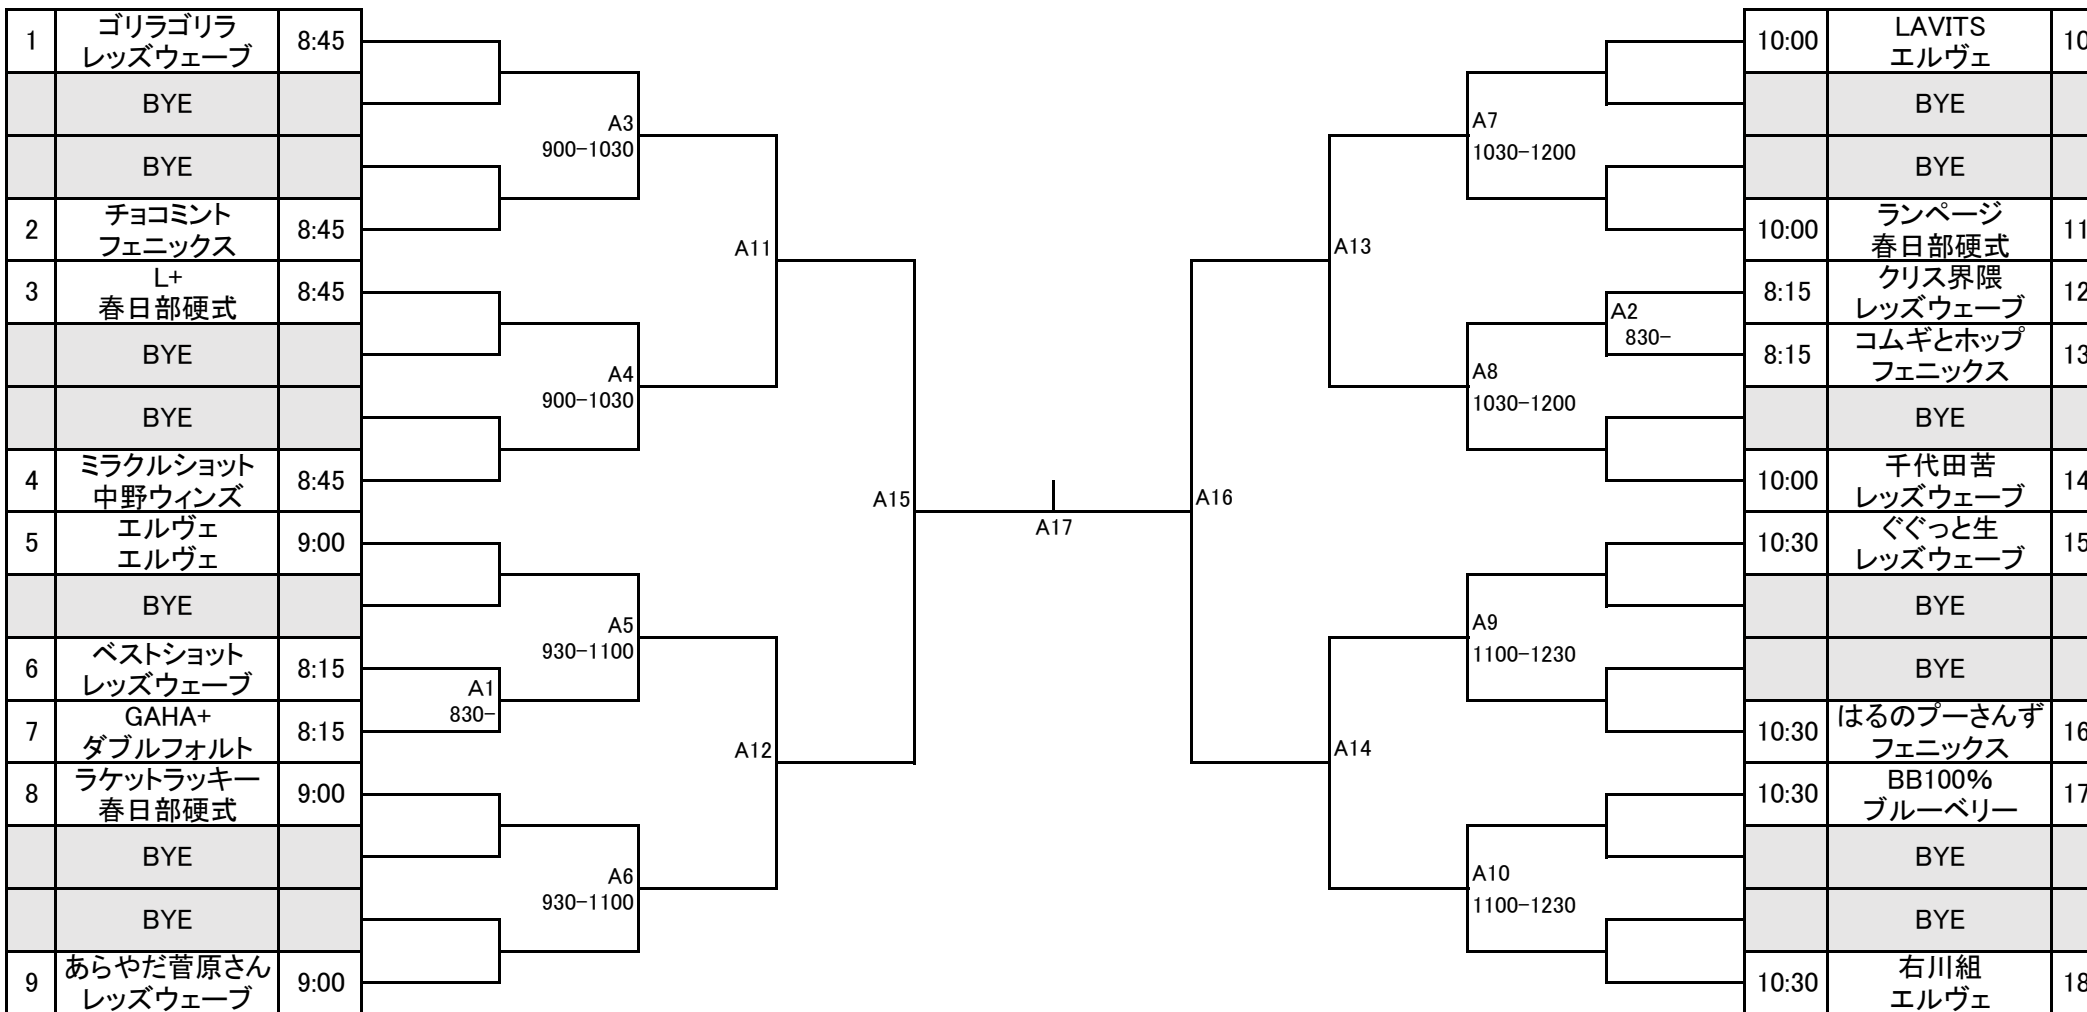

令和8年度 春日部市テニス協会 クラブ対抗団体戦大会 試合要項

担当クラブ : ダブルフォルト、エルヴェ、春日部硬式

1. 開催日 : 令和8年4月19(日) 予備日:4月26日(日)
2. 場所 : Aクラス本戦 : 庄和コート、Bクラス本戦 : 大沼コート
初戦敗退チームによるエキシビション : 谷原コート
3. 種目 : 混合ダブルス、女子ダブルス、男子ダブルスによる団体戦(Aクラス、Bクラス)
4. 参加費 : 1チーム 9,000円(受付時)
5. 賞品 : 優勝、準優勝、ベスト4
6. その他 : 大沼-谷原間・庄和-谷原間の移動をお願いしなければなりません、運転には注意してください。
なお、協会では傷害保険等一切付保しておりません、自己責任での移動をお願いします。

《試合規則および注意事項》

1. 集合時間・場所 : ドロー表に記載。受付は時間厳守
2. 受付 : 6名揃ってエントリー
3. メンバー変更 : 指定用紙(受付に用意)に変更前及び変更後の氏名(フルネーム)と所属クラブを記入する。
変更後申し込みクラブメンバーが3名以下になった場合は失格。(初戦は行うが勝ち上がりの権利なし)、変更メンバーの所属クラブに十分気を付けること。
既エントリー者が他チームに変更することは不可とする。
4. 試合方式 : 6ゲーム先取ノーアドバンテージ方式 2勝したチームの勝利。
5. トーナメントの進め方
 - (1) A・Bクラスともトーナメント方式
初戦敗退チームによる谷原コートでのエキシビションを行う。
 - (2) 1回戦および2回戦(2回戦から出場チームは3回戦)まで3試合全て行い、
試合順序は混合D ⇒ 女子D ⇒ 男子Dとする。
以降は2勝先勝で終了。試合順は双方協議し決めるものとする。
 - (3) エキシビションについて
各クラス谷原コート先着順で対戦を決める。6名揃って受付へ申し込みすること。
対戦は3試合全て行う。コート空き状況により複数回対戦もありえる。
谷原コート使用不可の場合、エキシビションは中止。
6. チーム編成
メンバーの組み合わせは都度変更できるが、試合前の挨拶で紹介した組み合わせは変更できない。
7. 試合順
ドロー表に記載された番号順に空きコートに入る。但し、状況により変更もありえる。
スピーディーな試合進行にご協力ください。
8. 練習 : サービス4本(フォアサイド、バックサイド2本ずつ)
9. 報告 : 勝利チームが結果を結果表に記入し、ボール返却と共に本部へ報告する。
10. 欠員が出た場合
 - (1) エントリー時間までに6名揃わない場合、初戦は行うが勝ち上がりの権利はなし。
 - (2) 試合途中怪我でリタイアする場合のみ、2勝すれば勝ち上がりとなる。その後も同様。
 - (3) 2戦目以降怪我以外の理由で6名揃わない場合、試合は行わずそのチームは敗者となる。
11. その他
 - (1) 悪天候による大会開催の有無について電話での問い合わせは受け付けません。現地確認すること。

令和8年度春日部市テニス協会クラブ対抗団体戦大会【Aクラス】

令和8年4月19日

集合時間 1回戦 2回戦 3回戦 **於：庄和コート** 3回戦 2回戦 1回戦 集合時間

- 練習：サービス4本
- 試合方式：6ゲーム先取 ノーアドバンテージ方式
- 1回戦および2回戦(2回戦から出場チームは3回戦)：3試合行う。試合順は混合D⇒女子D⇒男子Dとする
上記以降：2勝先勝勝ち上がり、3試合目は行いません。試合順は双方協議し決めるものとする
- チーム対抗の試合順は、原則上記番号順とするが、変更もありえる